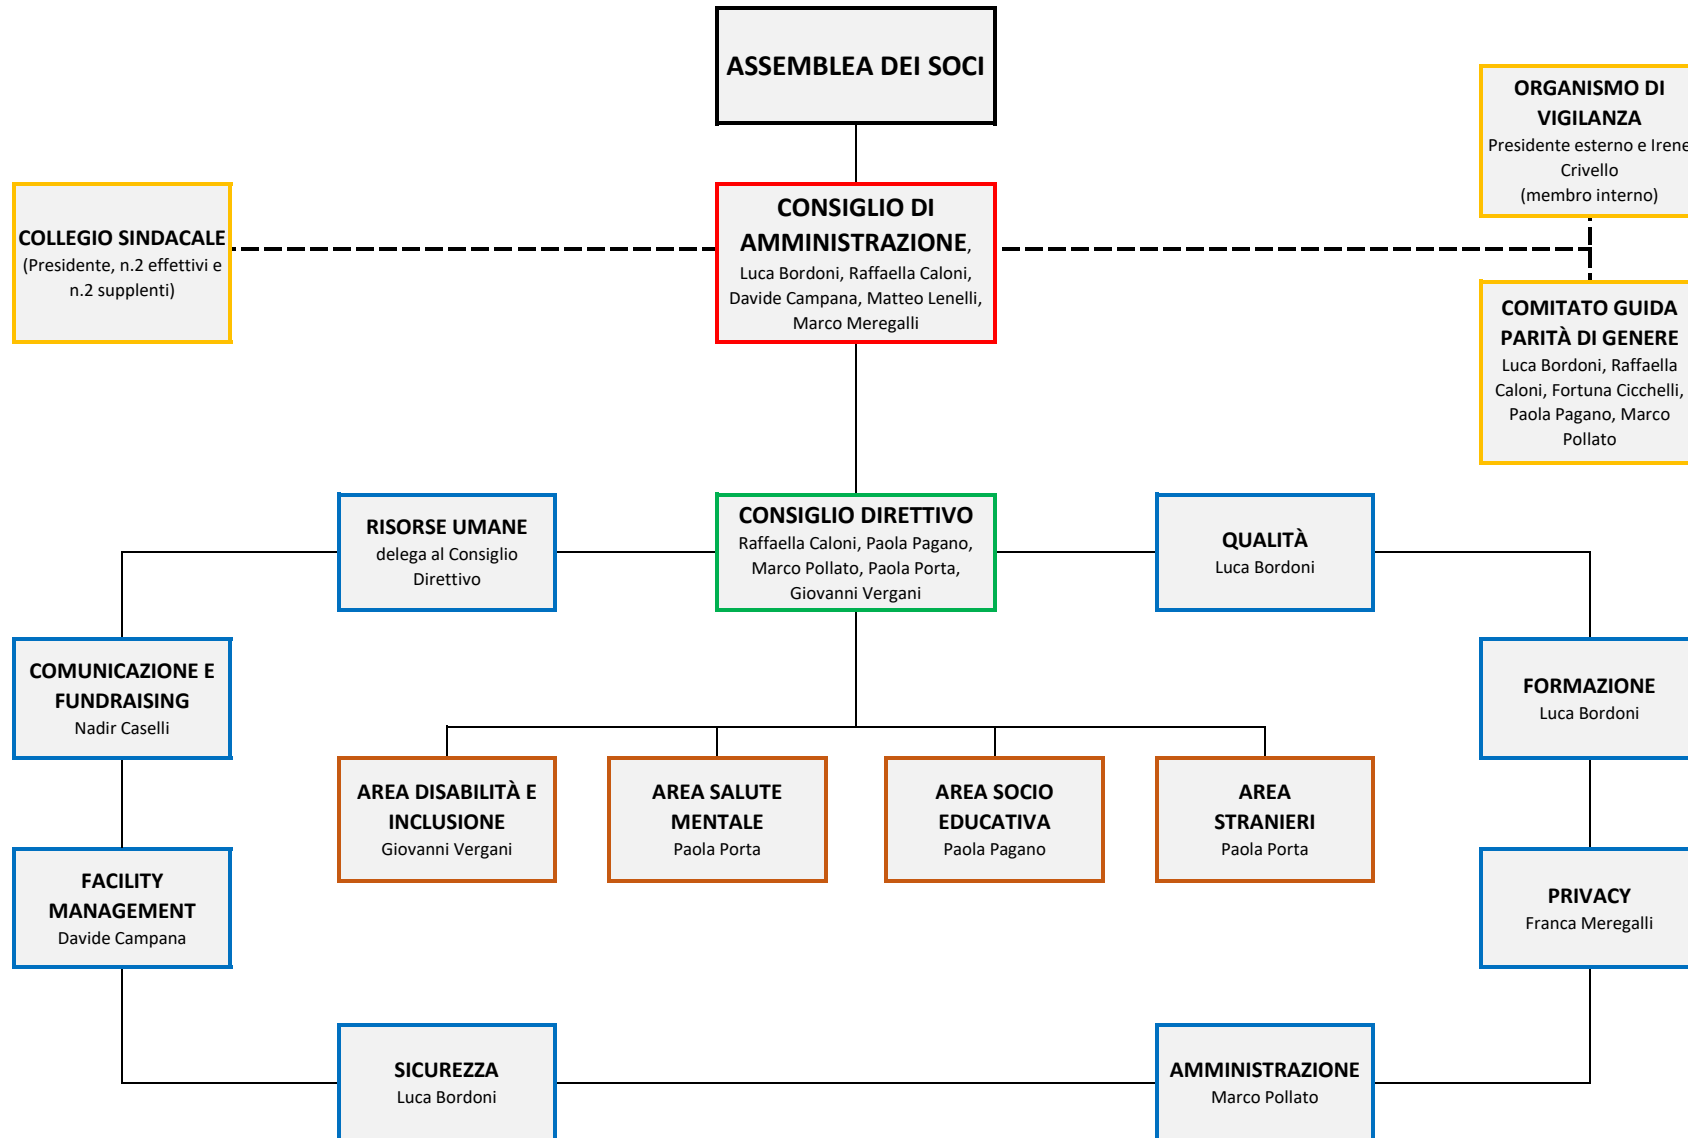

ORGANIGRAMMA NOVO MILLENNIO SCS ONLUS
(19 ottobre 2023)

AREA SOCIO EDUCATIVA

ALBA CHARA

BIMBINSIEME

CASA JOBEL

DELTAPLANO

HOUSING
SOCIALE

LE GINESTRE

RESIDENZA
MPC SVEVO

SERVIZIO
RDC

Abitare
Insieme

Aliante

CasAmica

Casa Medici

Desio di Casa

**AREA SALUTE
MENTALE**

Job
Station

Mataxa

Me.Te.Ora

Progetto
EDI

Diogene

So-Stare
con voi

**AREA DISABILITÀ E
INCLUSIONE**

ARCONAUTA

ARCOSPACE

NOTTETEMPO

SIRIO

SMS (SPAZIO
MUSICA
SCUOLA)